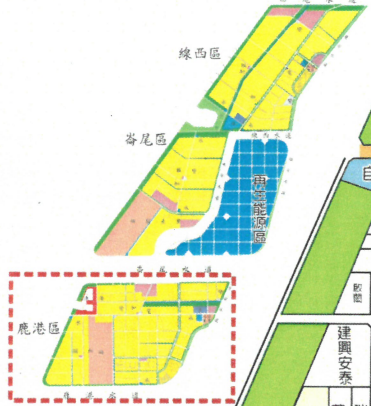

彰濱工業區鹿港區

一

西區

東區

黑字：購
 紅字：租
 產業用地二：

三

二

三

彰濱工業區線西區

黑字：購
紅字：租
產業用地二：

彰濱工業區崙尾區

西區

東區

一

二

台電