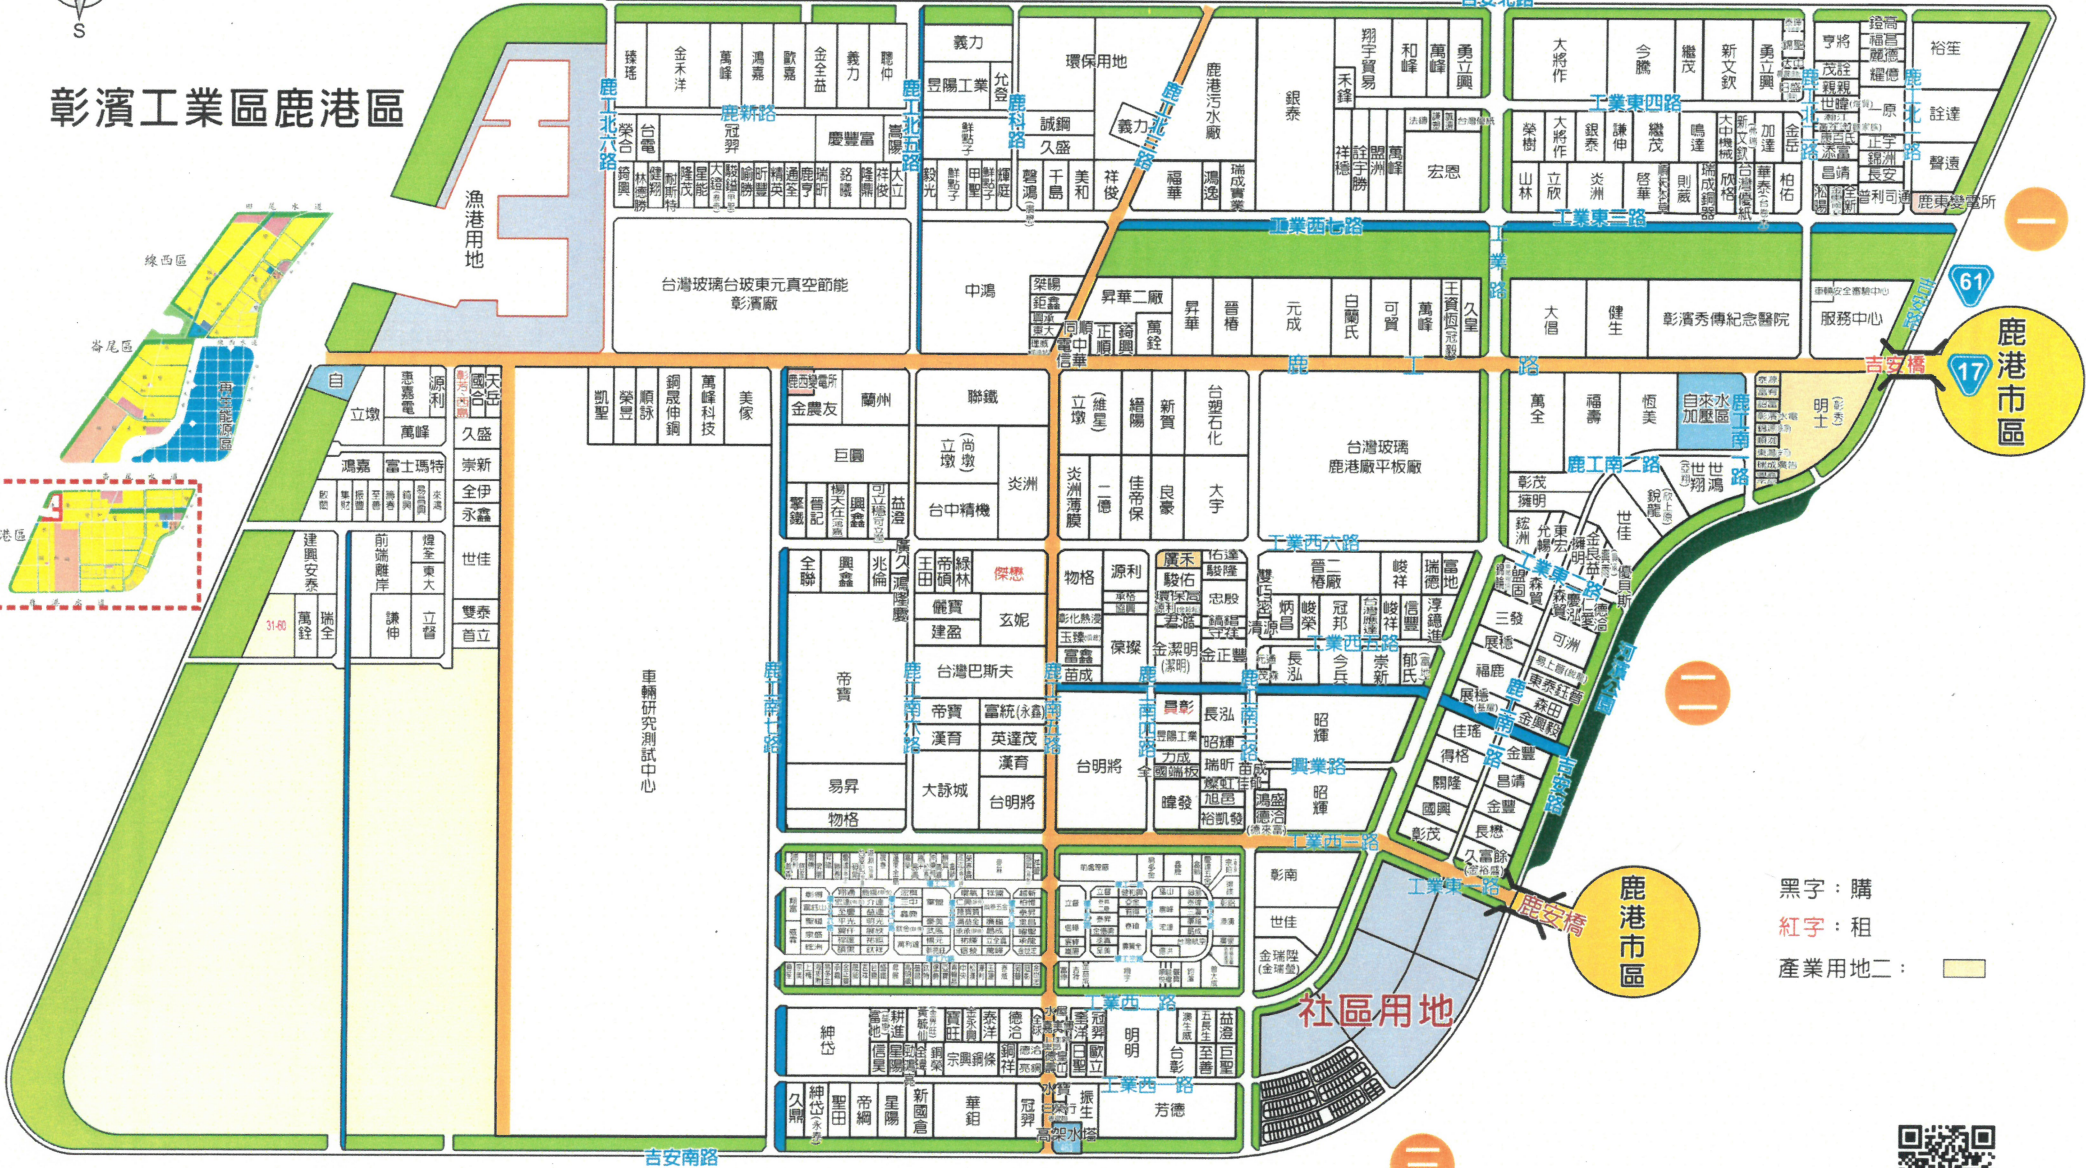

彰濱工業區鹿港區

一

西區

東區

黑字：購
 紅字：租
 產業用地二：

三

二

三

彰濱工業區線西區

黑字：購
紅字：租
產業用地二：

彰濱工業區崙尾區

西區

東區

一

二

台電